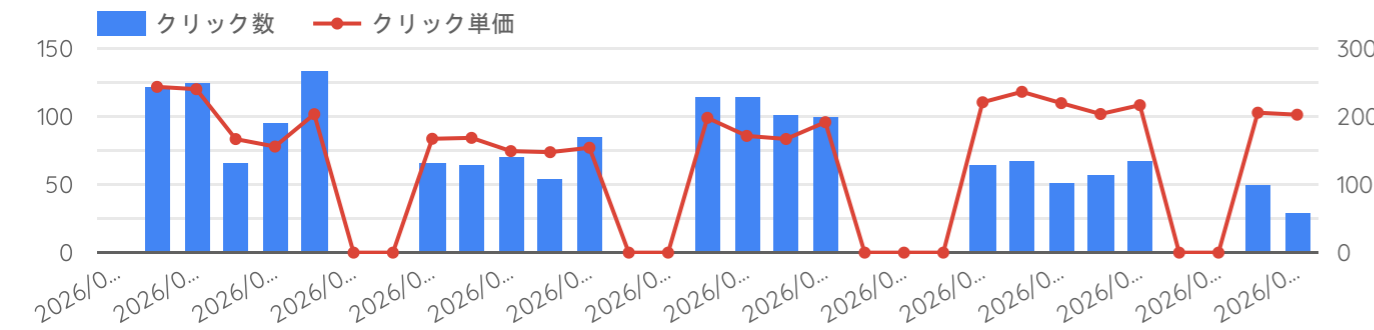

総計 **32,565** **1,702** **5.23%** **¥193** **¥329,212.55** **56** **3.29%** **¥5,879**

1 - 3 / 3 < >

月	表示回数	クリック数	クリック率	クリック単価	ご利用金額	Conversions (by co...)	獲得率	獲得単価
2026年4月	8,716	457	5.24%	¥257	¥117,659.97	12	2.63%	¥9,805
2026年3月	32,565	1,702	5.23%	¥193	¥329,212.55	56	3.29%	¥5,879
2026年2月	15,440	808	5.23%	¥216	¥174,612.45	12	1.49%	¥14,551

総計 56,721 2,967 5.23% ¥209

¥621,484.98 80 2.7% ¥7,769

日	曜日	表示回数	クリック数	クリック率	クリック単価	ご利用金額	獲得件数	獲得率	獲得単価
2026/03/31	火曜日	695	30	4.32%	¥203	¥6,082.77	¥6,082.77	6.67%	¥3,041
2026/03/30	月曜日	697	50	7.17%	¥206	¥10,286.01	¥10,286.01	6%	¥3,429
2026/03/27	金曜日	1,220	67	5.49%	¥217	¥14,525.36	¥14,525.36	5.97%	¥3,631
2026/03/26	木曜日	1,261	58	4.6%	¥204	¥11,818.85	¥11,818.85	5.17%	¥3,940
2026/03/25	水曜日	1,146	51	4.45%	¥220	¥11,209.01	¥11,209.01	0%	¥0
2026/03/24	火曜日	1,436	67	4.67%	¥236	¥15,839.69	¥15,839.69	7.46%	¥3,168
2026/03/23	月曜日	1,312	64	4.88%	¥221	¥14,147.52	¥14,147.52	6.25%	¥3,537
2026/03/19	木曜日	2,254	100	4.44%	¥192	¥19,179.58	¥19,179.58	1%	¥19,180
総計		32,565	1,702	5.23%	¥193	¥329,212.55	¥329,212.55	3.29%	¥5,879