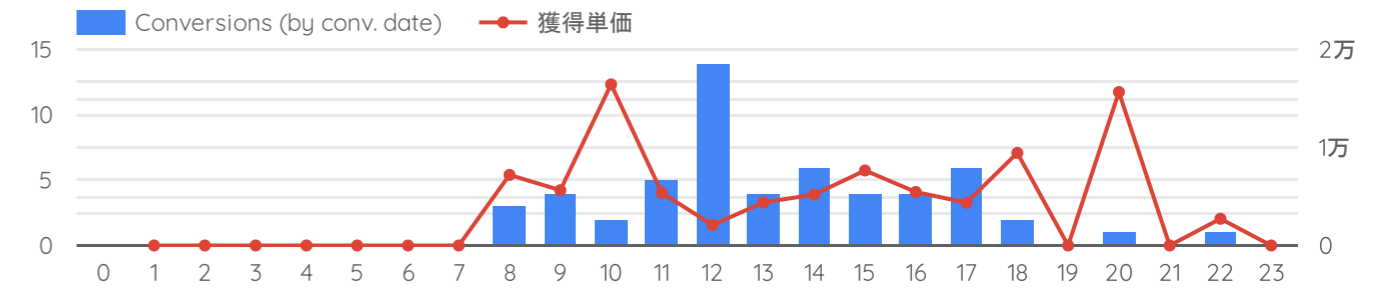

時間	表示回数	クリック数	クリック率	クリック単価	ご利用金額	Conversions (by co...	獲得率	獲得単価
0	9	0	0%	¥0	¥0	0	0%	¥0
1	4	1	25%	¥581	¥581	0	0%	¥0
2	2	0	0%	¥0	¥0	0	0%	¥0
3	7	0	0%	¥0	¥0	0	0%	¥0
4	6	1	16.67%	¥823	¥823	0	0%	¥0
5	2	0	0%	¥0	¥0	0	0%	¥0
6	11	0	0%	¥0	¥0	0	0%	¥0
7	1,167	67	5.74%	¥184	¥12,325.18	0	0%	¥0
8	1,527	110	7.2%	¥196	¥21,601.9	3	2.73%	¥7,201
総計	32,565	1,702	5.23%	¥193	¥329,212.55	56	3.29%	¥5,879