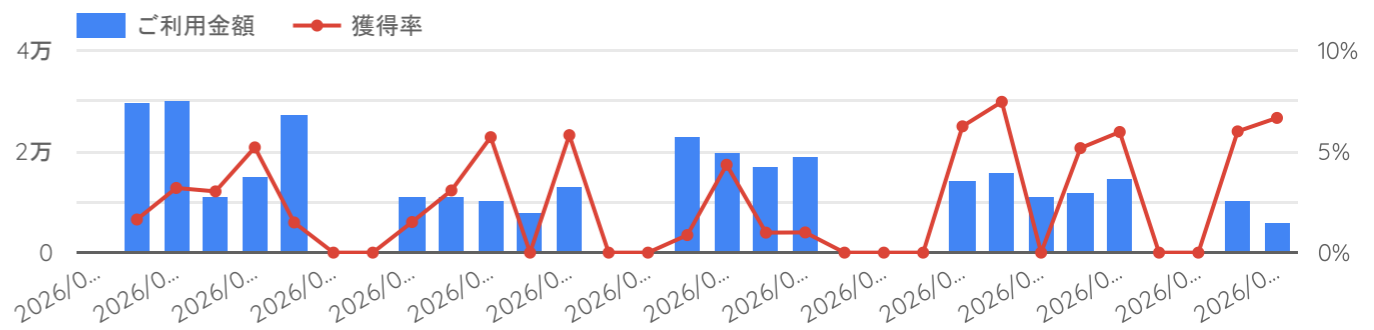

総計 **32,565** **1,702** **5.23%** **¥193** **¥329,212.55** **56** **3.29%** **¥5,879**

1 - 3 / 3 < >

月	表示回数	クリック数	クリック率	クリック単価	ご利用金額	Conversions (by co...)	獲得率	獲得単価
2026年4月	8,716	457	5.24%	¥257	¥117,659.97	12	2.63%	¥9,805
2026年3月	32,565	1,702	5.23%	¥193	¥329,212.55	56	3.29%	¥5,879
2026年2月	15,440	808	5.23%	¥216	¥174,612.45	12	1.49%	¥14,551

総計 56,721 2,967 5.23% ¥209

¥621,484.98 80 2.7% ¥7,769

日	曜日	表示回数	クリック数	クリック率	クリック単価	ご利用金額	獲得件数	獲得率	獲得単価
2026/03/31	火曜日	695	30	4.32%	¥203	¥6,082.77	¥6,082.77	6.67%	¥3,041
2026/03/30	月曜日	697	50	7.17%	¥206	¥10,286.01	¥10,286.01	6%	¥3,429
2026/03/27	金曜日	1,220	67	5.49%	¥217	¥14,525.36	¥14,525.36	5.97%	¥3,631
2026/03/26	木曜日	1,261	58	4.6%	¥204	¥11,818.85	¥11,818.85	5.17%	¥3,940
2026/03/25	水曜日	1,146	51	4.45%	¥220	¥11,209.01	¥11,209.01	0%	¥0
2026/03/24	火曜日	1,436	67	4.67%	¥236	¥15,839.69	¥15,839.69	7.46%	¥3,168
2026/03/23	月曜日	1,312	64	4.88%	¥221	¥14,147.52	¥14,147.52	6.25%	¥3,537
2026/03/19	木曜日	2,254	100	4.44%	¥192	¥19,179.58	¥19,179.58	1%	¥19,180
総計		32,565	1,702	5.23%	¥193	¥329,212.55	¥329,212.55	3.29%	¥5,879