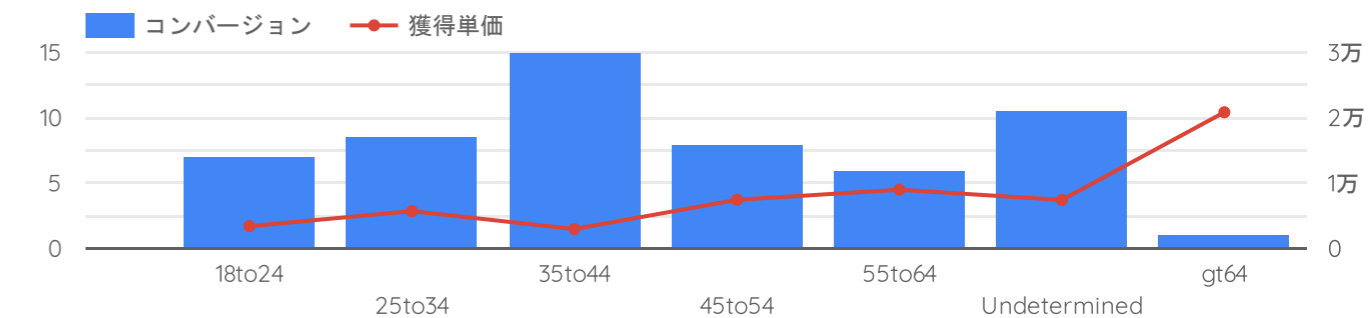

年齢	表示回数	クリック数	クリック率	クリック単価	ご利用金額	コンバー...	獲得率	獲得単価
18to24	2,161	115	5.32%	¥208	¥23,872.46	7	6.09%	¥3,410
25to34	3,971	239	6.02%	¥203	¥48,520.27	9	3.56%	¥5,708
35to44	4,111	231	5.62%	¥193	¥44,576.08	15	6.49%	¥2,972
45to54	5,785	312	5.39%	¥191	¥59,536.79	8	2.56%	¥7,442
55to64	4,388	284	6.47%	¥190	¥53,954.91	6	2.11%	¥8,992
Undetermined	10,337	425	4.11%	¥183	¥77,909.9	11	2.47%	¥7,420
gt64	1,812	96	5.30%	¥217	¥20,842.13	1	1.04%	¥20,842

総計 32,565 1,702 5.23% ¥193 ¥329,212.55 56 3.29% ¥5,879

1 - 7 / 7 < >