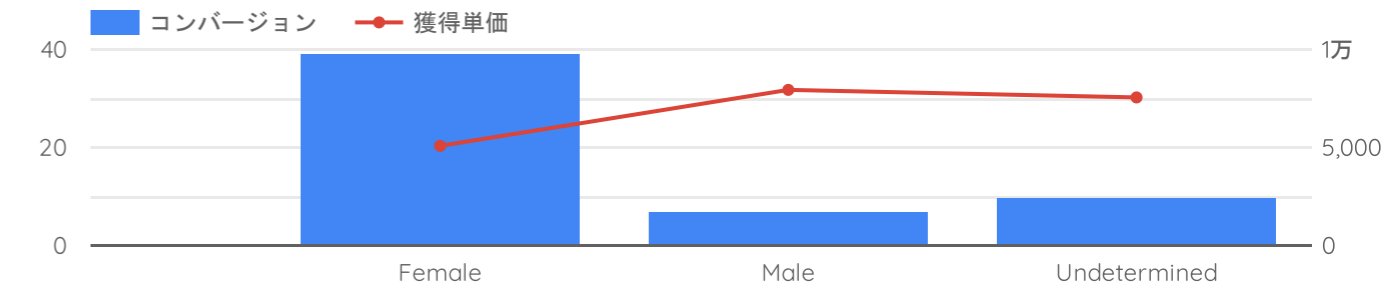

性別	表示回数	クリック数	クリック率	クリック単価	ご利用金額	コンバー...	獲得率	獲得単価
Female	17,323	1,071	6.18%	¥185	¥198,151.16	39	3.64%	¥5,081
Male	5,051	220	4.36%	¥253	¥55,550.82	7	3.18%	¥7,936
Undetermined	10,191	411	4.03%	¥184	¥75,510.57	10	2.43%	¥7,551

総計 32,565 1,702 5.23% ¥193

¥329,212.55 56 3.29% ¥5,879