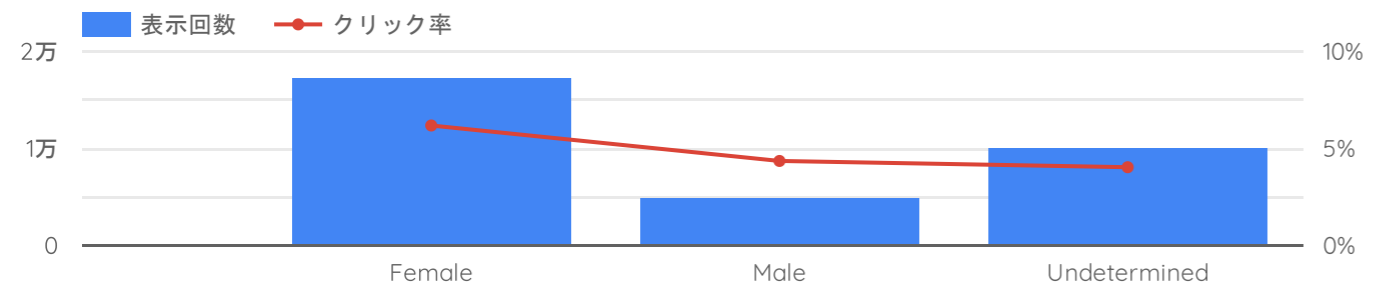

性別	表示回数	クリック数	クリック率	クリック単価	ご利用金額	コンバー...	獲得率	獲得単価
Female	17,323	1,071	6.18%	¥185	¥198,151.16	39	3.64%	¥5,081
Male	5,051	220	4.36%	¥253	¥55,550.82	7	3.18%	¥7,936
Undetermined	10,191	411	4.03%	¥184	¥75,510.57	10	2.43%	¥7,551

総計 32,565 1,702 5.23% ¥193

¥329,212.55 56 3.29% ¥5,879