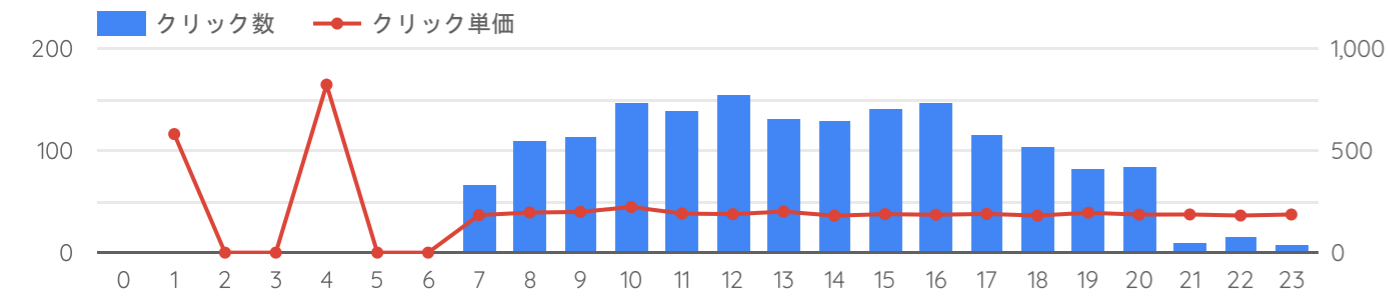

時間	表示回数	クリック数	クリック率	クリック単価	ご利用金額	Conversions (by co...	獲得率	獲得単価
0	9	0	0%	¥0	¥0	0	0%	¥0
1	4	1	25%	¥581	¥581	0	0%	¥0
2	2	0	0%	¥0	¥0	0	0%	¥0
3	7	0	0%	¥0	¥0	0	0%	¥0
4	6	1	16.67%	¥823	¥823	0	0%	¥0
5	2	0	0%	¥0	¥0	0	0%	¥0
6	11	0	0%	¥0	¥0	0	0%	¥0
7	1,167	67	5.74%	¥184	¥12,325.18	0	0%	¥0
8	1,527	110	7.2%	¥196	¥21,601.9	3	2.73%	¥7,201
総計	32,565	1,702	5.23%	¥193	¥329,212.55	56	3.29%	¥5,879