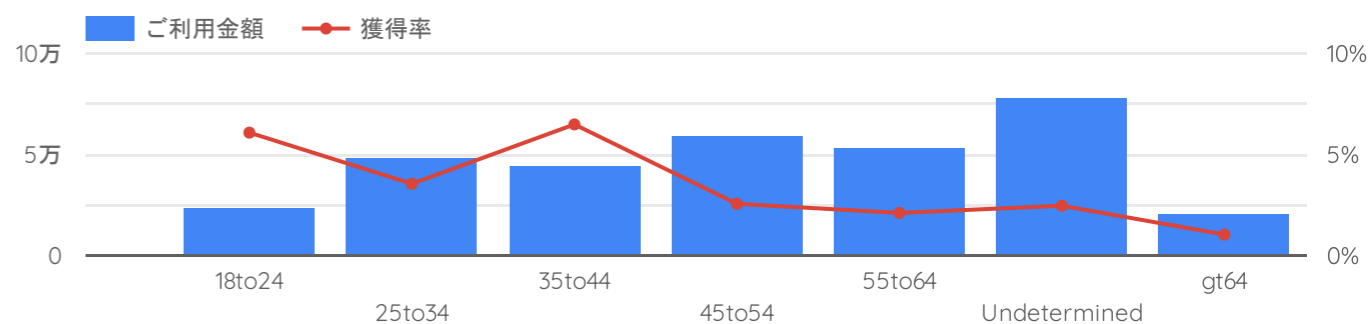

年齢	表示回数	クリック数	クリック率	クリック単価	ご利用金額	コンバー...	獲得率	獲得単価
18to24	2,161	115	5.32%	¥208	¥23,872.46	7	6.09%	¥3,410
25to34	3,971	239	6.02%	¥203	¥48,520.27	9	3.56%	¥5,708
35to44	4,111	231	5.62%	¥193	¥44,576.08	15	6.49%	¥2,972
45to54	5,785	312	5.39%	¥191	¥59,536.79	8	2.56%	¥7,442
55to64	4,388	284	6.47%	¥190	¥53,954.91	6	2.11%	¥8,992
Undetermined	10,337	425	4.11%	¥183	¥77,909.9	11	2.47%	¥7,420
gt64	1,812	96	5.30%	¥217	¥20,842.13	1	1.04%	¥20,842

総計 32,565 1,702 5.23% ¥193 ¥329,212.55 56 3.29% ¥5,879

1 - 7 / 7 < >