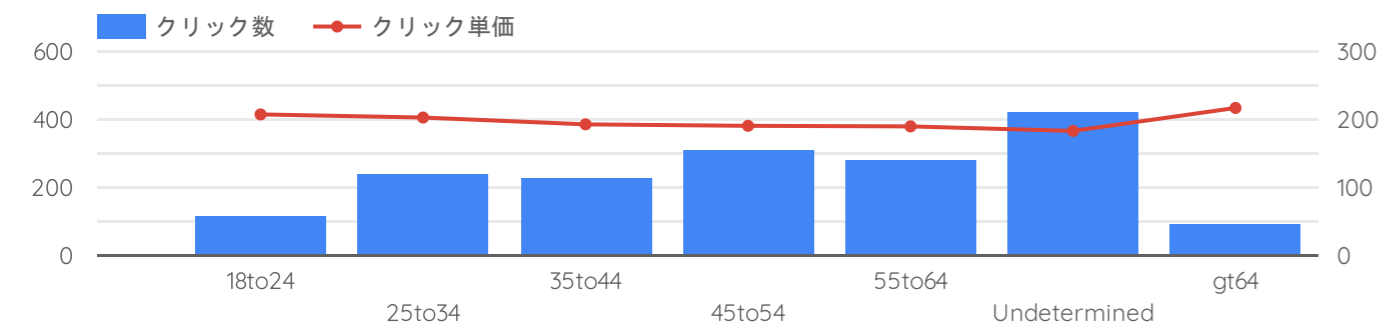

年齢	表示回数	クリック数	クリック率	クリック単価	ご利用金額	コンバー...	獲得率	獲得単価
18to24	2,161	115	5.32%	¥208	¥23,872.46	7	6.09%	¥3,410
25to34	3,971	239	6.02%	¥203	¥48,520.27	9	3.56%	¥5,708
35to44	4,111	231	5.62%	¥193	¥44,576.08	15	6.49%	¥2,972
45to54	5,785	312	5.39%	¥191	¥59,536.79	8	2.56%	¥7,442
55to64	4,388	284	6.47%	¥190	¥53,954.91	6	2.11%	¥8,992
Undetermined	10,337	425	4.11%	¥183	¥77,909.9	11	2.47%	¥7,420
gt64	1,812	96	5.30%	¥217	¥20,842.13	1	1.04%	¥20,842

総計 32,565 1,702 5.23% ¥193 ¥329,212.55 56 3.29% ¥5,879

1 - 7 / 7 < >