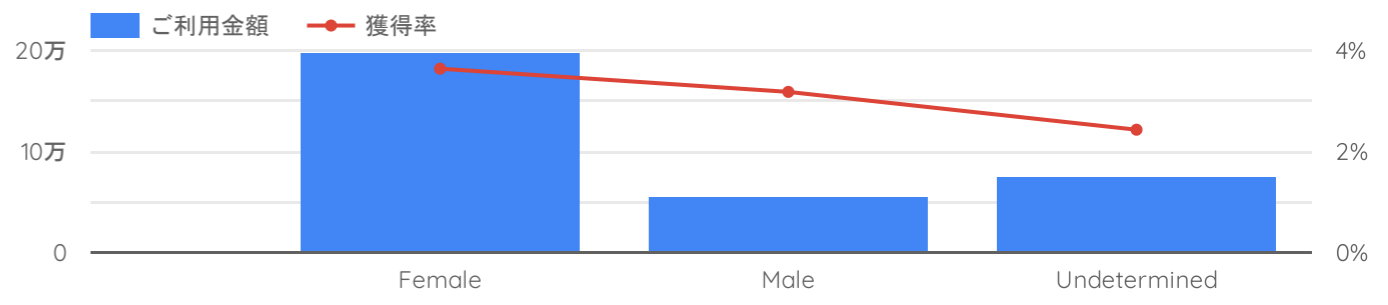

性別	表示回数	クリック数	クリック率	クリック単価	ご利用金額	コンバー...	獲得率	獲得単価
Female	17,323	1,071	6.18%	¥185	¥198,151.16	39	3.64%	¥5,081
Male	5,051	220	4.36%	¥253	¥55,550.82	7	3.18%	¥7,936
Undetermined	10,191	411	4.03%	¥184	¥75,510.57	10	2.43%	¥7,551

総計 32,565 1,702 5.23% ¥193

¥329,212.55 56 3.29% ¥5,879