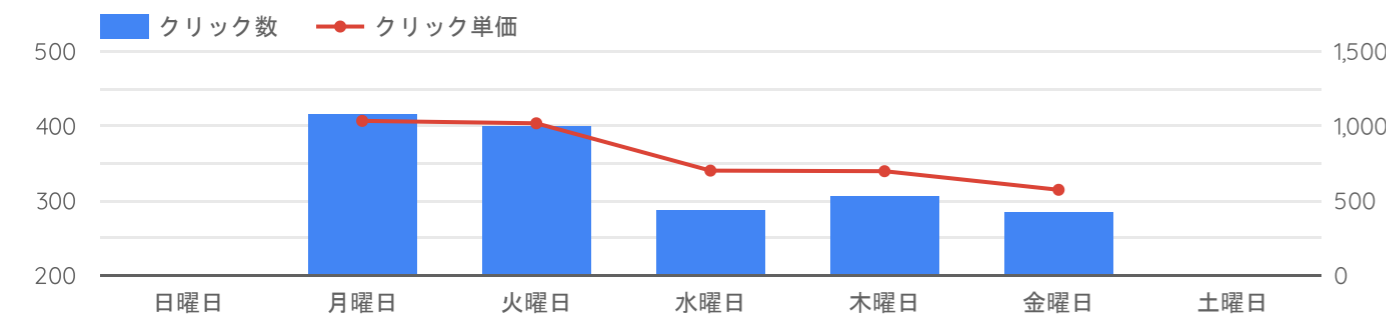

曜日	表示回数	クリック数	クリック率	クリック単価	ご利用金額	Conversions (by co...)	獲得率	獲得単価
月曜日	8,314	417	27.06%	¥1,036	¥87,996.74	11	16.27%	¥55,664
火曜日	8,067	402	24.67%	¥1,020	¥82,662.05	18	24.75%	¥23,149
水曜日	4,940	288	23.93%	¥703	¥49,546.97	7	9.73%	¥24,994
木曜日	6,213	308	20.08%	¥699	¥53,942.15	9	11.38%	¥26,113
金曜日	5,031	287	17.3%	¥575	¥55,064.64	11	13.28%	¥19,922

総計 32,565 1,702 5.23% ¥193 ¥329,212.55 56 3.29% ¥5,879

1 - 5 / 5 < >