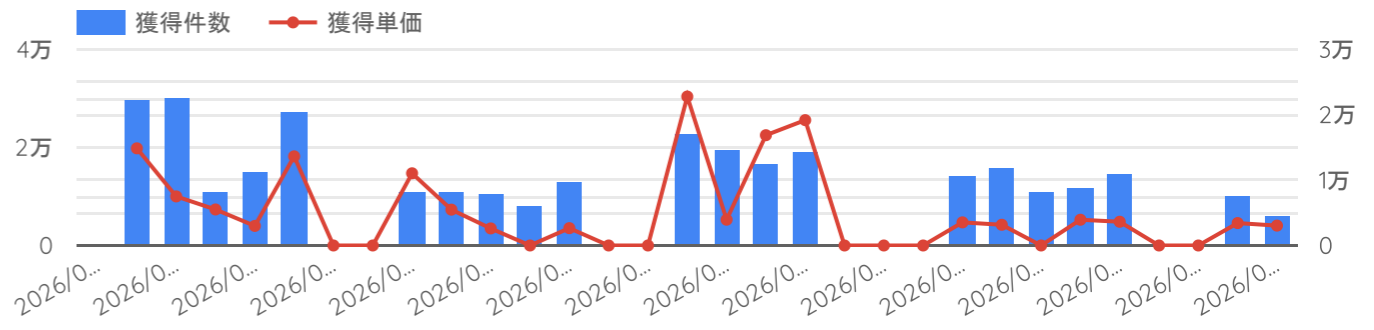

総計 **32,565** **1,702** **5.23%** **¥193** **¥329,212.55** **56** **3.29%** **¥5,879**

1 - 3 / 3 < >

月	表示回数	クリック数	クリック率	クリック単価	ご利用金額	Conversions (by co...)	獲得率	獲得単価
2026年4月	8,716	457	5.24%	¥257	¥117,659.97	12	2.63%	¥9,805
2026年3月	32,565	1,702	5.23%	¥193	¥329,212.55	56	3.29%	¥5,879
2026年2月	15,440	808	5.23%	¥216	¥174,612.45	12	1.49%	¥14,551

総計 56,721 2,967 5.23% ¥209

¥621,484.98 80 2.7% ¥7,769

日	曜日	表示回数	クリック数	クリック率	クリック単価	ご利用金額	獲得件数	獲得率	獲得単価
2026/03/31	火曜日	695	30	4.32%	¥203	¥6,082.77	¥6,082.77	6.67%	¥3,041
2026/03/30	月曜日	697	50	7.17%	¥206	¥10,286.01	¥10,286.01	6%	¥3,429
2026/03/27	金曜日	1,220	67	5.49%	¥217	¥14,525.36	¥14,525.36	5.97%	¥3,631
2026/03/26	木曜日	1,261	58	4.6%	¥204	¥11,818.85	¥11,818.85	5.17%	¥3,940
2026/03/25	水曜日	1,146	51	4.45%	¥220	¥11,209.01	¥11,209.01	0%	¥0
2026/03/24	火曜日	1,436	67	4.67%	¥236	¥15,839.69	¥15,839.69	7.46%	¥3,168
2026/03/23	月曜日	1,312	64	4.88%	¥221	¥14,147.52	¥14,147.52	6.25%	¥3,537
2026/03/19	木曜日	2,254	100	4.44%	¥192	¥19,179.58	¥19,179.58	1%	¥19,180
総計		32,565	1,702	5.23%	¥193	¥329,212.55	¥329,212.55	3.29%	¥5,879