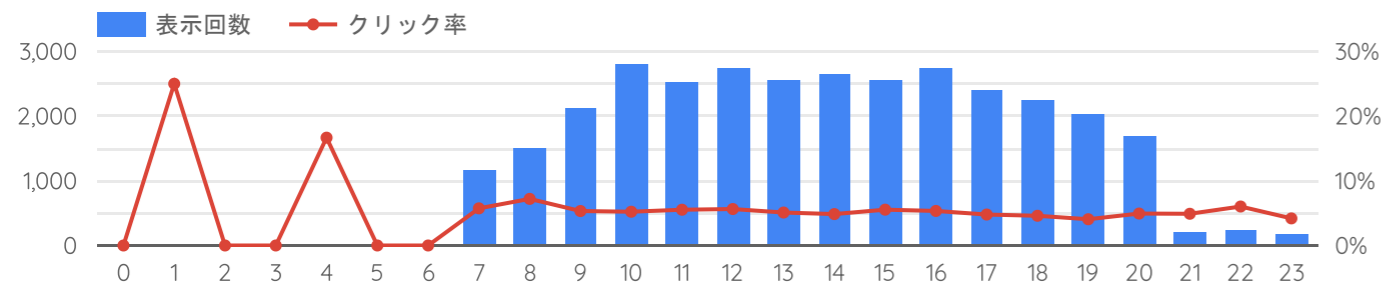

時間	表示回数	クリック数	クリック率	クリック単価	ご利用金額	Conversions (by co...	獲得率	獲得単価
0	9	0	0%	¥0	¥0	0	0%	¥0
1	4	1	25%	¥581	¥581	0	0%	¥0
2	2	0	0%	¥0	¥0	0	0%	¥0
3	7	0	0%	¥0	¥0	0	0%	¥0
4	6	1	16.67%	¥823	¥823	0	0%	¥0
5	2	0	0%	¥0	¥0	0	0%	¥0
6	11	0	0%	¥0	¥0	0	0%	¥0
7	1,167	67	5.74%	¥184	¥12,325.18	0	0%	¥0
8	1,527	110	7.2%	¥196	¥21,601.9	3	2.73%	¥7,201
総計	32,565	1,702	5.23%	¥193	¥329,212.55	56	3.29%	¥5,879