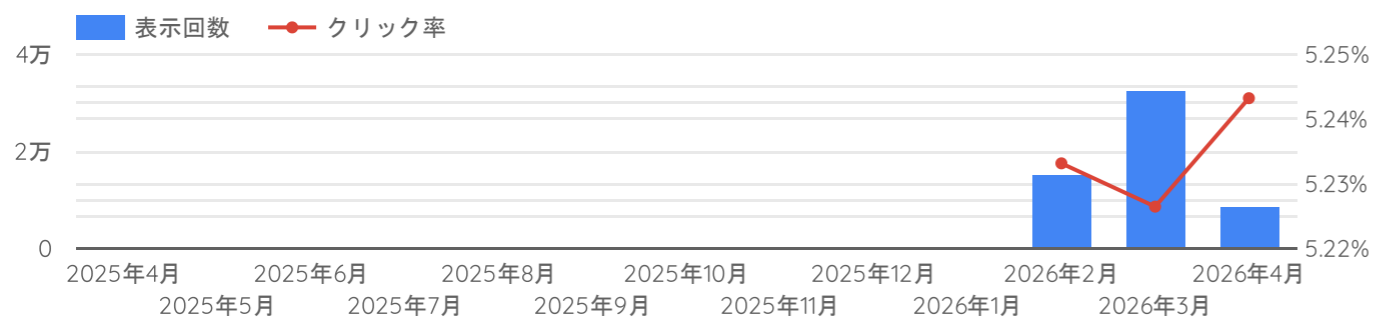

総計 **32,565** **1,702** **5.23%** **¥193** **¥329,212.55** **56** **3.29%** **¥5,879**

1 - 3 / 3 < >

月	表示回数	クリック数	クリック率	クリック単価	ご利用金額	Conversions (by co...)	獲得率	獲得単価
2026年4月	8,716	457	5.24%	¥257	¥117,659.97	12	2.63%	¥9,805
2026年3月	32,565	1,702	5.23%	¥193	¥329,212.55	56	3.29%	¥5,879
2026年2月	15,440	808	5.23%	¥216	¥174,612.45	12	1.49%	¥14,551

総計 56,721 2,967 5.23% ¥209

¥621,484.98 80 2.7% ¥7,769

日	曜日	表示回数	クリック数	クリック率	クリック単価	ご利用金額	獲得件数	獲得率	獲得単価
2026/03/31	火曜日	695	30	4.32%	¥203	¥6,082.77	¥6,082.77	6.67%	¥3,041
2026/03/30	月曜日	697	50	7.17%	¥206	¥10,286.01	¥10,286.01	6%	¥3,429
2026/03/27	金曜日	1,220	67	5.49%	¥217	¥14,525.36	¥14,525.36	5.97%	¥3,631
2026/03/26	木曜日	1,261	58	4.6%	¥204	¥11,818.85	¥11,818.85	5.17%	¥3,940
2026/03/25	水曜日	1,146	51	4.45%	¥220	¥11,209.01	¥11,209.01	0%	¥0
2026/03/24	火曜日	1,436	67	4.67%	¥236	¥15,839.69	¥15,839.69	7.46%	¥3,168
2026/03/23	月曜日	1,312	64	4.88%	¥221	¥14,147.52	¥14,147.52	6.25%	¥3,537
2026/03/19	木曜日	2,254	100	4.44%	¥192	¥19,179.58	¥19,179.58	1%	¥19,180
総計		32,565	1,702	5.23%	¥193	¥329,212.55	¥329,212.55	3.29%	¥5,879