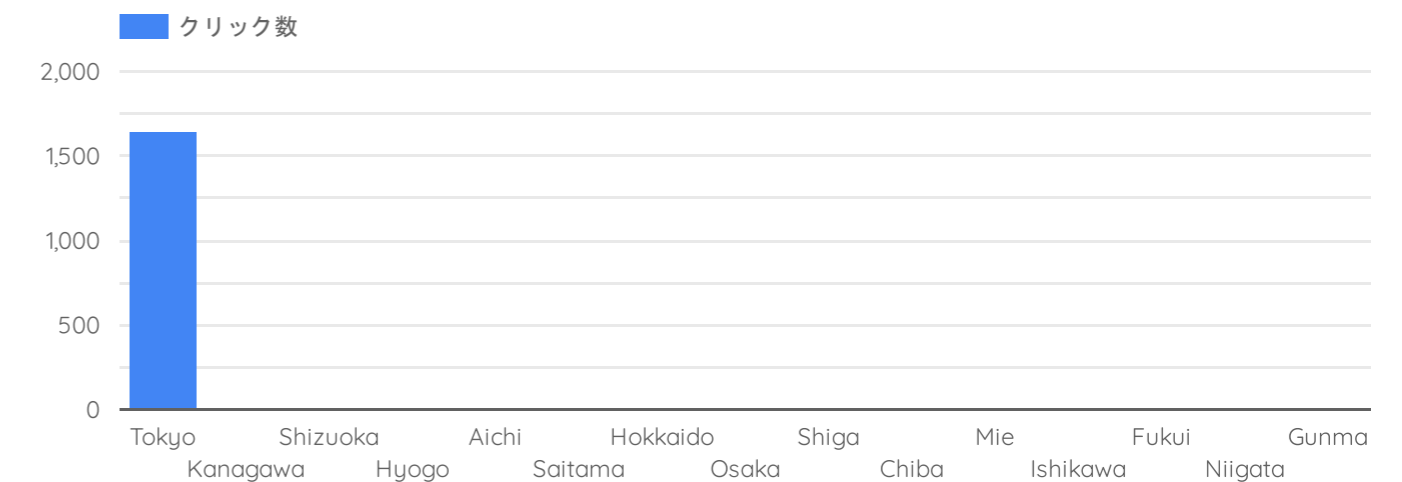

曜日 / クリック数					
時間	Monday	Tuesday	Thursday	Wednesday	Friday
4	1	-	-	-	-
1	-	1	-	-	-
23	8	-	-	-	-
21	10	-	-	-	-
22	15	-	-	-	-
7	14	11	13	24	5
19	16	22	13	12	20
20	14	16	18	10	26
18	18	32	25	13	16
8	19	18	28	22	23
9	30	26	21	25	11
17	23	27	23	14	28