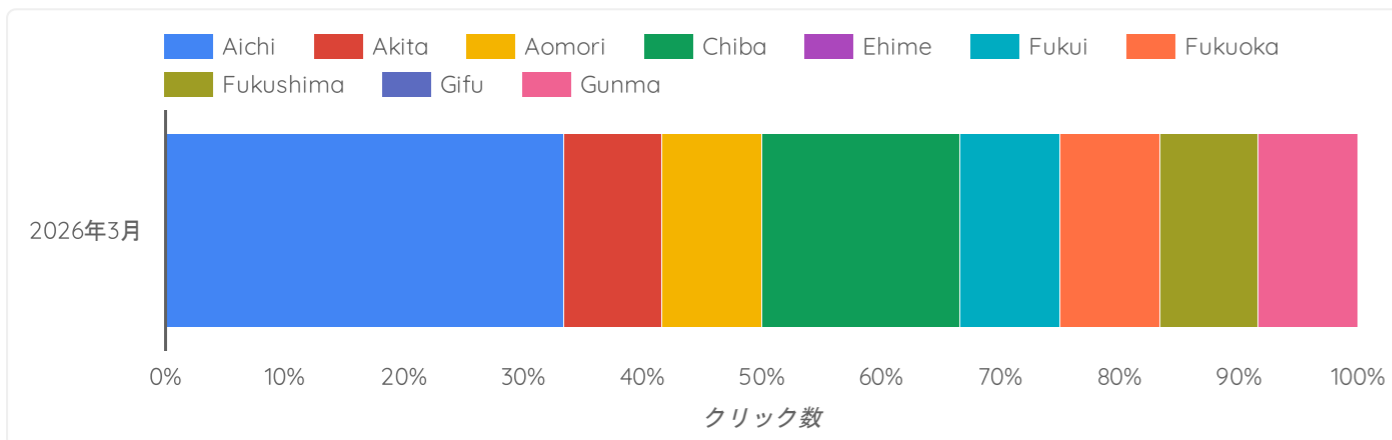

曜日 / クリック数					
時間	Monday	Tuesday	Thursday	Wednesday	Friday
4	1	-	-	-	-
1	-	1	-	-	-
23	8	-	-	-	-
21	10	-	-	-	-
22	15	-	-	-	-
7	14	11	13	24	5
19	16	22	13	12	20
20	14	16	18	10	26
18	18	32	25	13	16
8	19	18	28	22	23
9	30	26	21	25	11
17	23	27	23	14	28