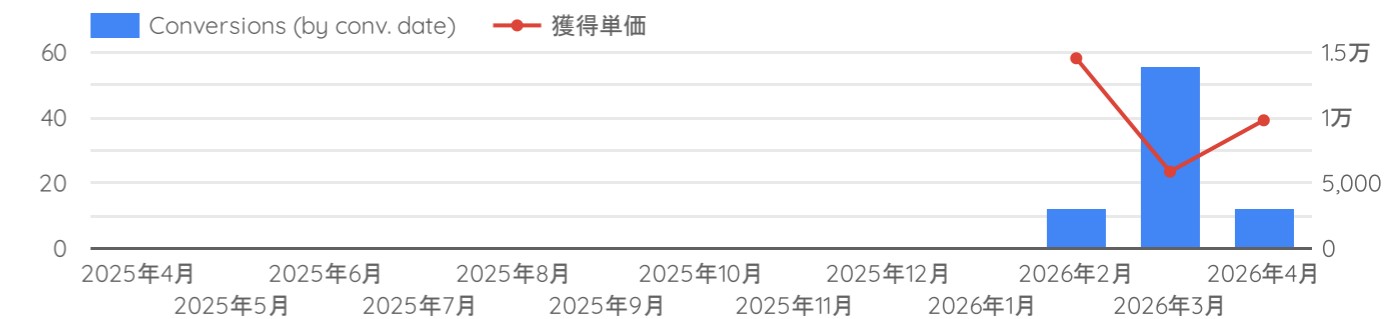

総計 **32,565** **1,702** **5.23%** **¥193** **¥329,212.55** **56** **3.29%** **¥5,879**

1 - 3 / 3 < >

月	表示回数	クリック数	クリック率	クリック単価	ご利用金額	Conversions (by co...)	獲得率	獲得単価
2026年4月	8,716	457	5.24%	¥257	¥117,659.97	12	2.63%	¥9,805
2026年3月	32,565	1,702	5.23%	¥193	¥329,212.55	56	3.29%	¥5,879
2026年2月	15,440	808	5.23%	¥216	¥174,612.45	12	1.49%	¥14,551

総計 56,721 2,967 5.23% ¥209

¥621,484.98 80 2.7% ¥7,769

日	曜日	表示回数	クリック数	クリック率	クリック単価	ご利用金額	獲得件数	獲得率	獲得単価
2026/03/31	火曜日	695	30	4.32%	¥203	¥6,082.77	¥6,082.77	6.67%	¥3,041
2026/03/30	月曜日	697	50	7.17%	¥206	¥10,286.01	¥10,286.01	6%	¥3,429
2026/03/27	金曜日	1,220	67	5.49%	¥217	¥14,525.36	¥14,525.36	5.97%	¥3,631
2026/03/26	木曜日	1,261	58	4.6%	¥204	¥11,818.85	¥11,818.85	5.17%	¥3,940
2026/03/25	水曜日	1,146	51	4.45%	¥220	¥11,209.01	¥11,209.01	0%	¥0
2026/03/24	火曜日	1,436	67	4.67%	¥236	¥15,839.69	¥15,839.69	7.46%	¥3,168
2026/03/23	月曜日	1,312	64	4.88%	¥221	¥14,147.52	¥14,147.52	6.25%	¥3,537
2026/03/19	木曜日	2,254	100	4.44%	¥192	¥19,179.58	¥19,179.58	1%	¥19,180
総計		32,565	1,702	5.23%	¥193	¥329,212.55	¥329,212.55	3.29%	¥5,879