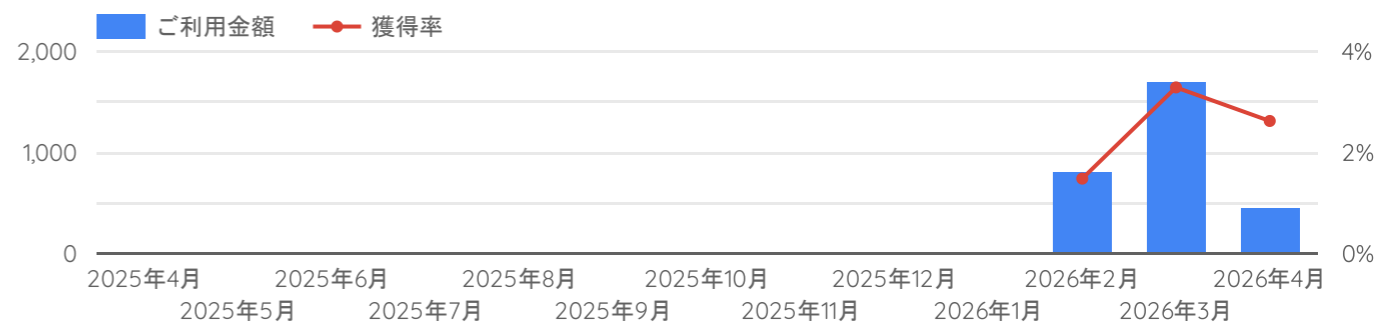

総計 **32,565** **1,702** **5.23%** **¥193** **¥329,212.55** **56** **3.29%** **¥5,879**

1 - 3 / 3 < >

月	表示回数	クリック数	クリック率	クリック単価	ご利用金額	Conversions (by co...)	獲得率	獲得単価
2026年4月	8,716	457	5.24%	¥257	¥117,659.97	12	2.63%	¥9,805
2026年3月	32,565	1,702	5.23%	¥193	¥329,212.55	56	3.29%	¥5,879
2026年2月	15,440	808	5.23%	¥216	¥174,612.45	12	1.49%	¥14,551

総計 56,721 2,967 5.23% ¥209

¥621,484.98 80 2.7% ¥7,769

日	曜日	表示回数	クリック数	クリック率	クリック単価	ご利用金額	獲得件数	獲得率	獲得単価
2026/03/31	火曜日	695	30	4.32%	¥203	¥6,082.77	¥6,082.77	6.67%	¥3,041
2026/03/30	月曜日	697	50	7.17%	¥206	¥10,286.01	¥10,286.01	6%	¥3,429
2026/03/27	金曜日	1,220	67	5.49%	¥217	¥14,525.36	¥14,525.36	5.97%	¥3,631
2026/03/26	木曜日	1,261	58	4.6%	¥204	¥11,818.85	¥11,818.85	5.17%	¥3,940
2026/03/25	水曜日	1,146	51	4.45%	¥220	¥11,209.01	¥11,209.01	0%	¥0
2026/03/24	火曜日	1,436	67	4.67%	¥236	¥15,839.69	¥15,839.69	7.46%	¥3,168
2026/03/23	月曜日	1,312	64	4.88%	¥221	¥14,147.52	¥14,147.52	6.25%	¥3,537
2026/03/19	木曜日	2,254	100	4.44%	¥192	¥19,179.58	¥19,179.58	1%	¥19,180
総計		32,565	1,702	5.23%	¥193	¥329,212.55	¥329,212.55	3.29%	¥5,879