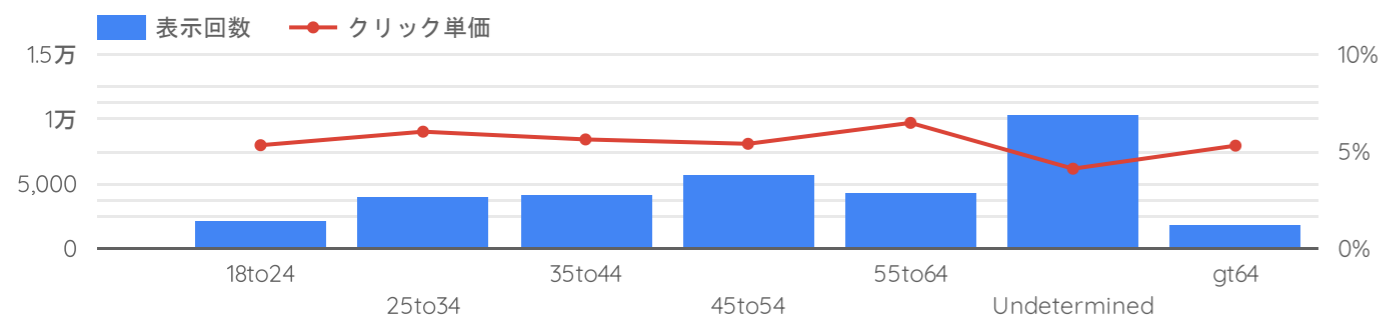

年齢	表示回数	クリック数	クリック率	クリック単価	ご利用金額	コンバー...	獲得率	獲得単価
18to24	2,161	115	5.32%	¥208	¥23,872.46	7	6.09%	¥3,410
25to34	3,971	239	6.02%	¥203	¥48,520.27	9	3.56%	¥5,708
35to44	4,111	231	5.62%	¥193	¥44,576.08	15	6.49%	¥2,972
45to54	5,785	312	5.39%	¥191	¥59,536.79	8	2.56%	¥7,442
55to64	4,388	284	6.47%	¥190	¥53,954.91	6	2.11%	¥8,992
Undetermined	10,337	425	4.11%	¥183	¥77,909.9	11	2.47%	¥7,420
gt64	1,812	96	5.30%	¥217	¥20,842.13	1	1.04%	¥20,842

総計 32,565 1,702 5.23% ¥193 ¥329,212.55 56 3.29% ¥5,879

1 - 7 / 7 < >