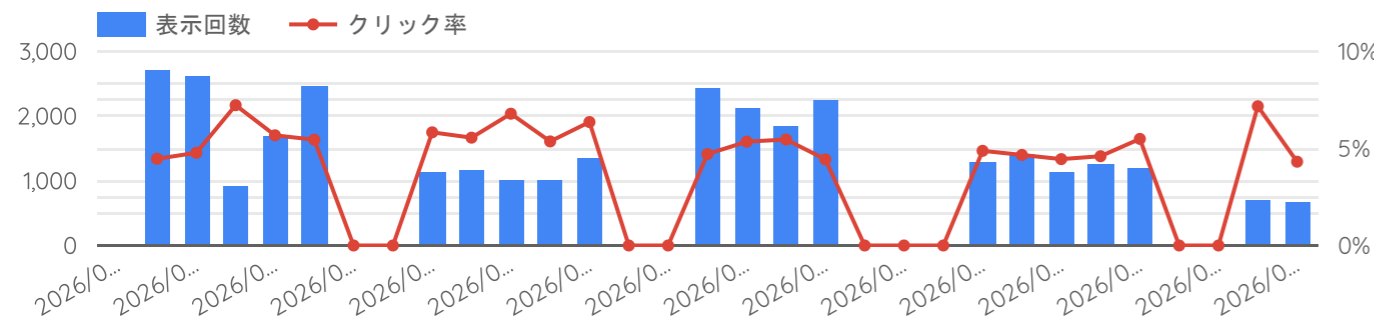

総計 **32,565** **1,702** **5.23%** **¥193** **¥329,212.55** **56** **3.29%** **¥5,879**

1 - 3 / 3 < >

月	表示回数	クリック数	クリック率	クリック単価	ご利用金額	Conversions (by co...)	獲得率	獲得単価
2026年4月	8,716	457	5.24%	¥257	¥117,659.97	12	2.63%	¥9,805
2026年3月	32,565	1,702	5.23%	¥193	¥329,212.55	56	3.29%	¥5,879
2026年2月	15,440	808	5.23%	¥216	¥174,612.45	12	1.49%	¥14,551

総計 56,721 2,967 5.23% ¥209

¥621,484.98 80 2.7% ¥7,769

日	曜日	表示回数	クリック数	クリック率	クリック単価	ご利用金額	獲得件数	獲得率	獲得単価
2026/03/31	火曜日	695	30	4.32%	¥203	¥6,082.77	¥6,082.77	6.67%	¥3,041
2026/03/30	月曜日	697	50	7.17%	¥206	¥10,286.01	¥10,286.01	6%	¥3,429
2026/03/27	金曜日	1,220	67	5.49%	¥217	¥14,525.36	¥14,525.36	5.97%	¥3,631
2026/03/26	木曜日	1,261	58	4.6%	¥204	¥11,818.85	¥11,818.85	5.17%	¥3,940
2026/03/25	水曜日	1,146	51	4.45%	¥220	¥11,209.01	¥11,209.01	0%	¥0
2026/03/24	火曜日	1,436	67	4.67%	¥236	¥15,839.69	¥15,839.69	7.46%	¥3,168
2026/03/23	月曜日	1,312	64	4.88%	¥221	¥14,147.52	¥14,147.52	6.25%	¥3,537
2026/03/19	木曜日	2,254	100	4.44%	¥192	¥19,179.58	¥19,179.58	1%	¥19,180
総計		32,565	1,702	5.23%	¥193	¥329,212.55	¥329,212.55	3.29%	¥5,879