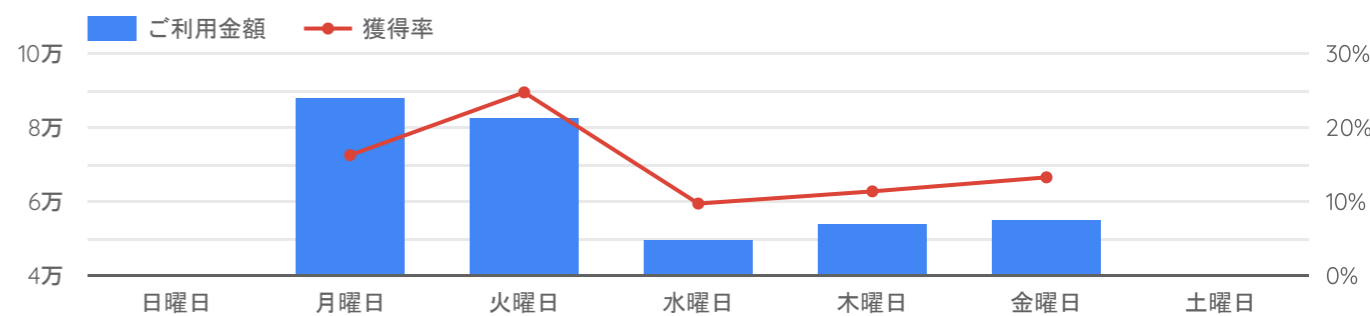

曜日	表示回数	クリック数	クリック率	クリック単価	ご利用金額	Conversions (by co...)	獲得率	獲得単価
月曜日	8,314	417	27.06%	¥1,036	¥87,996.74	11	16.27%	¥55,664
火曜日	8,067	402	24.67%	¥1,020	¥82,662.05	18	24.75%	¥23,149
水曜日	4,940	288	23.93%	¥703	¥49,546.97	7	9.73%	¥24,994
木曜日	6,213	308	20.08%	¥699	¥53,942.15	9	11.38%	¥26,113
金曜日	5,031	287	17.3%	¥575	¥55,064.64	11	13.28%	¥19,922

総計 32,565 1,702 5.23% ¥193 ¥329,212.55 56 3.29% ¥5,879

1 - 5 / 5 < >