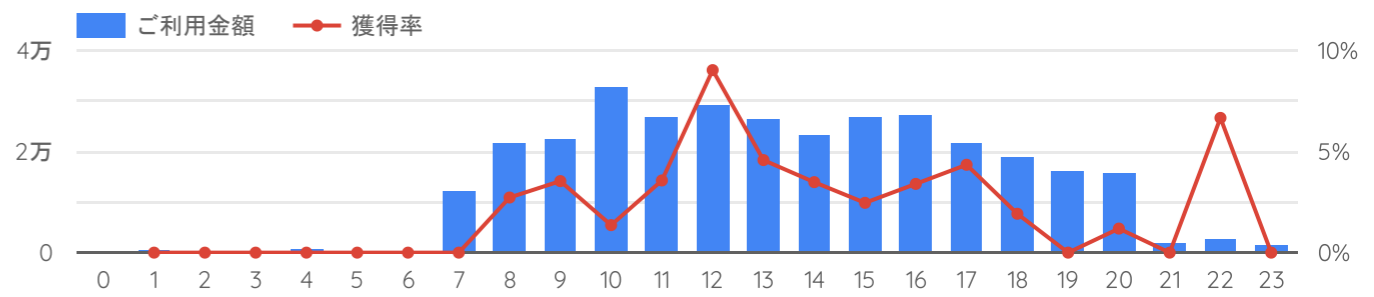

時間	表示回数	クリック数	クリック率	クリック単価	ご利用金額	Conversions (by co...	獲得率	獲得単価
0	9	0	0%	¥0	¥0	0	0%	¥0
1	4	1	25%	¥581	¥581	0	0%	¥0
2	2	0	0%	¥0	¥0	0	0%	¥0
3	7	0	0%	¥0	¥0	0	0%	¥0
4	6	1	16.67%	¥823	¥823	0	0%	¥0
5	2	0	0%	¥0	¥0	0	0%	¥0
6	11	0	0%	¥0	¥0	0	0%	¥0
7	1,167	67	5.74%	¥184	¥12,325.18	0	0%	¥0
8	1,527	110	7.2%	¥196	¥21,601.9	3	2.73%	¥7,201
総計	32,565	1,702	5.23%	¥193	¥329,212.55	56	3.29%	¥5,879