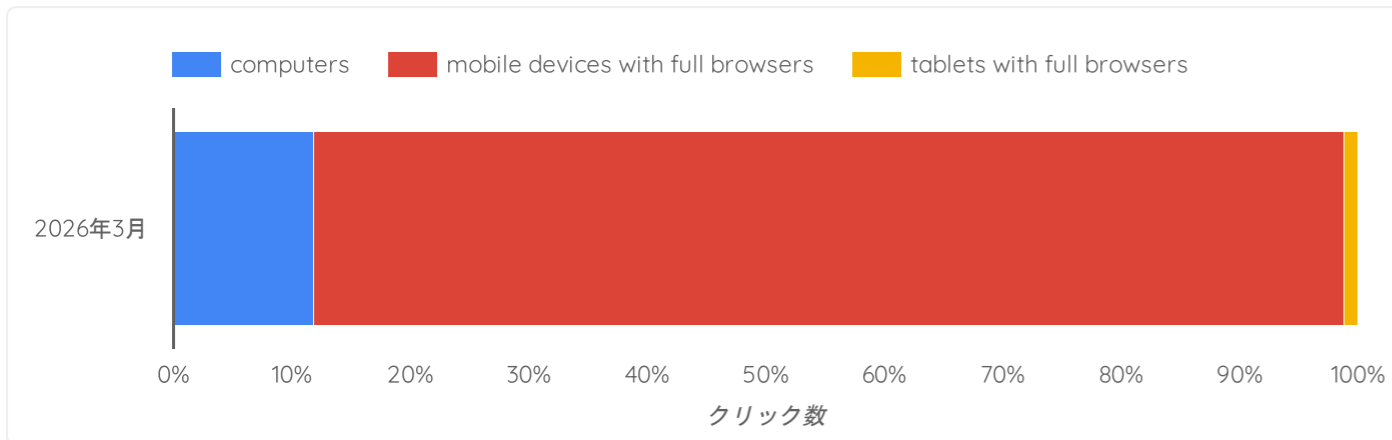

曜日 / クリック数					
時間	Monday	Tuesday	Thursday	Wednesday	Friday
4	1	-	-	-	-
1	-	1	-	-	-
23	8	-	-	-	-
21	10	-	-	-	-
22	15	-	-	-	-
7	14	11	13	24	5
19	16	22	13	12	20
20	14	16	18	10	26
18	18	32	25	13	16
8	19	18	28	22	23
9	30	26	21	25	11
17	23	27	23	14	28