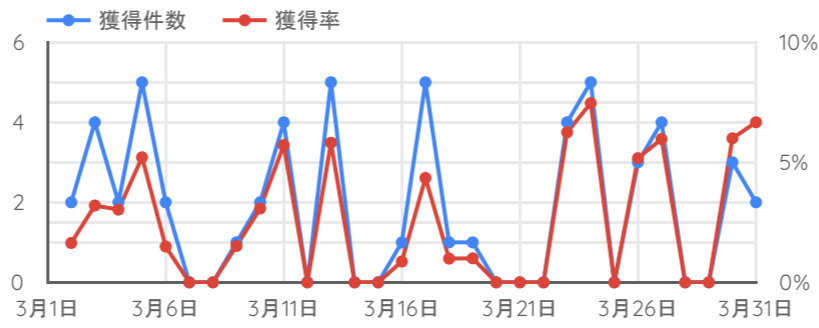

↑ 110.6%

クリック率

5.2%

↓ -0.1%

表示回数

3.3万

↑ 110.9%

獲得件数 & 獲得率

獲得件数 / 獲得率 / 獲得単価

コンバージョン

56.0

↑ 366.7%

獲得率

3.3%

↑ 121.5%

獲得単価

¥5,878.80

↓ -59.6%

ご利用金額 & クリック単価

ご利用金額 / クリック単価 / 表示単価

ご利用金額

¥32.92万

↑ 88.5%

クリック単価