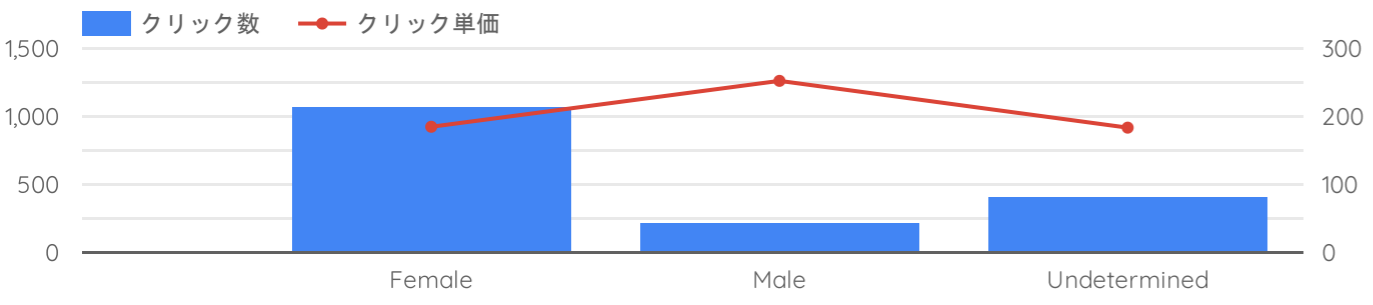

性別	表示回数	クリック数	クリック率	クリック単価	ご利用金額	コンバー...	獲得率	獲得単価
Female	17,323	1,071	6.18%	¥185	¥198,151.16	39	3.64%	¥5,081
Male	5,051	220	4.36%	¥253	¥55,550.82	7	3.18%	¥7,936
Undetermined	10,191	411	4.03%	¥184	¥75,510.57	10	2.43%	¥7,551

総計 32,565 1,702 5.23% ¥193

¥329,212.55 56 3.29% ¥5,879