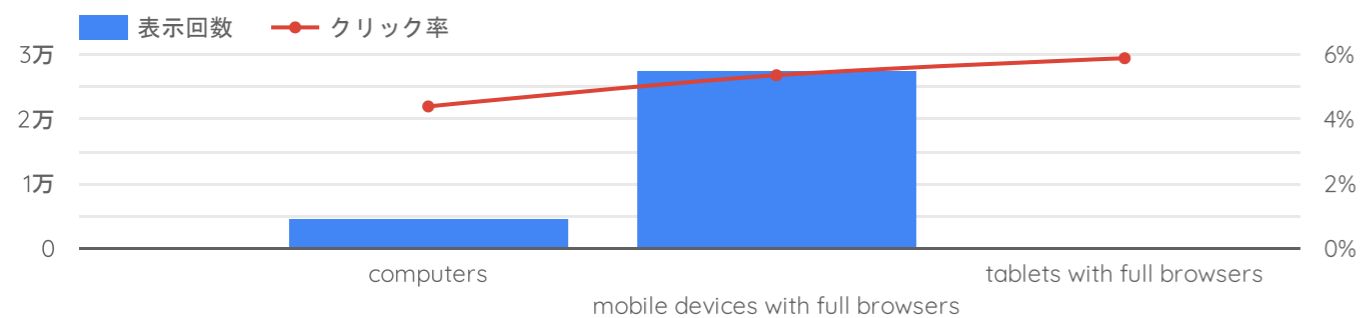

デバイス	表示回数	クリック数 ②	クリック率	クリック単価	ご利用金額	Conversions (... ①)	獲得率	獲得単価
mobile devices with full ...	27,631	1,480	5.36%	¥191	¥282,744.09	51	3.45%	¥5,544
computers	4,577	201	4.39%	¥212	¥42,639.87	5	2.49%	¥8,528
tablets with full browsers	357	21	5.88%	¥182	¥3,828.59	0	0%	¥0

総計   **32,565**   **1,702**   **5.23%**   **¥193**   **¥329,212.55**   **56**   **3.29%**   **¥5,879**

1 - 3 / 3 < >