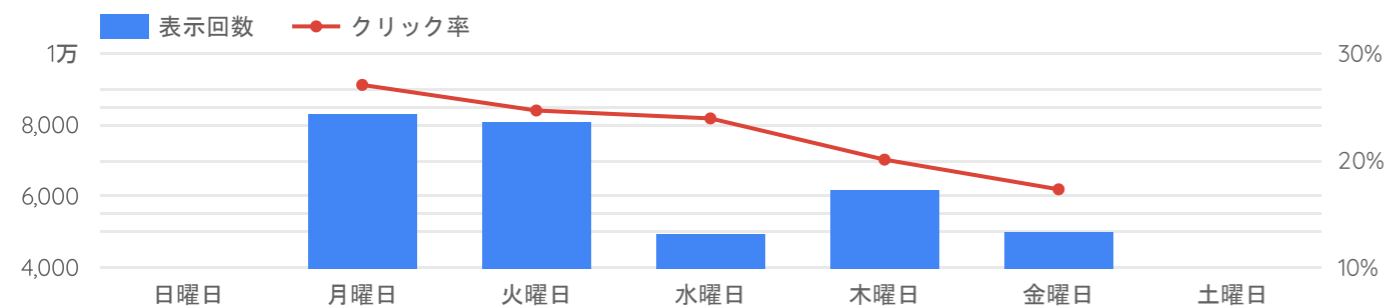

曜日	表示回数	クリック数	クリック率	クリック単価	ご利用金額	Conversions (by co...)	獲得率	獲得単価
月曜日	8,314	417	27.06%	¥1,036	¥87,996.74	11	16.27%	¥55,664
火曜日	8,067	402	24.67%	¥1,020	¥82,662.05	18	24.75%	¥23,149
水曜日	4,940	288	23.93%	¥703	¥49,546.97	7	9.73%	¥24,994
木曜日	6,213	308	20.08%	¥699	¥53,942.15	9	11.38%	¥26,113
金曜日	5,031	287	17.3%	¥575	¥55,064.64	11	13.28%	¥19,922

総計 32,565 1,702 5.23% ¥193 ¥329,212.55 56 3.29% ¥5,879

1 - 5 / 5 < >