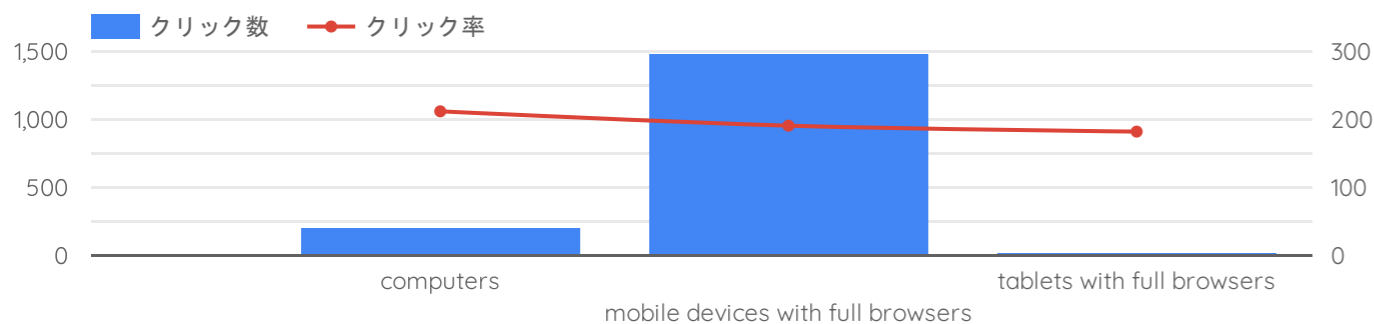

デバイス	表示回数	クリック数 ②	クリック率	クリック単価	ご利用金額	Conversions (... ①)	獲得率	獲得単価
mobile devices with full ...	27,631	1,480	5.36%	¥191	¥282,744.09	51	3.45%	¥5,544
computers	4,577	201	4.39%	¥212	¥42,639.87	5	2.49%	¥8,528
tablets with full browsers	357	21	5.88%	¥182	¥3,828.59	0	0%	¥0

総計   **32,565**   **1,702**   **5.23%**   **¥193**   **¥329,212.55**   **56**   **3.29%**   **¥5,879**

1 - 3 / 3 < >