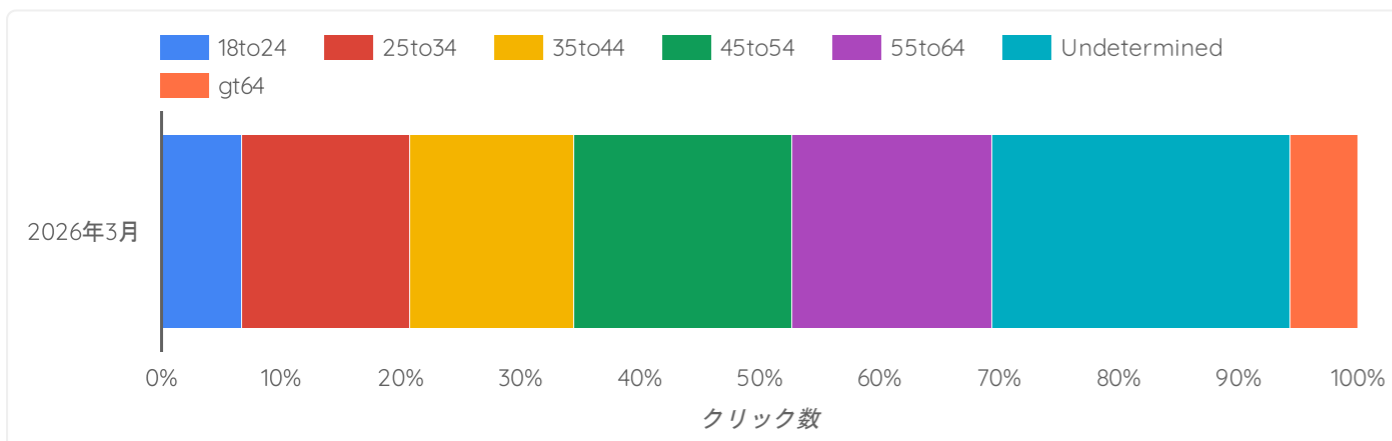

曜日 / クリック数					
時間	Monday	Tuesday	Thursday	Wednesday	Friday
4	1	-	-	-	-
1	-	1	-	-	-
23	8	-	-	-	-
21	10	-	-	-	-
22	15	-	-	-	-
7	14	11	13	24	5
19	16	22	13	12	20
20	14	16	18	10	26
18	18	32	25	13	16
8	19	18	28	22	23
9	30	26	21	25	11
17	23	27	23	14	28