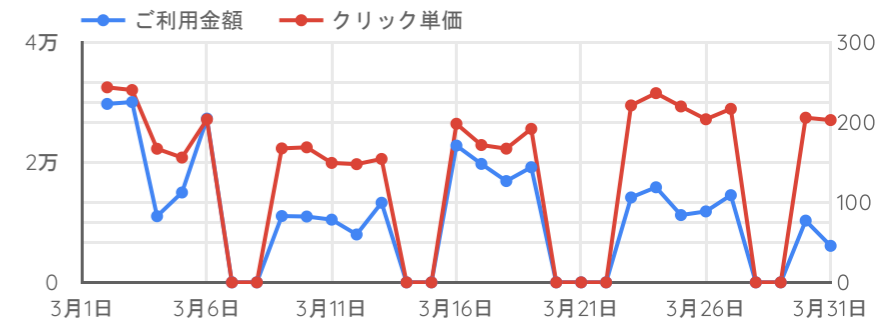

↑ 110.6%

クリック率

5.2%

↓ -0.1%

表示回数

3.3万

↑ 110.9%

獲得件数 & 獲得率

獲得件数 / 獲得率 / 獲得単価

コンバージョン

56.0

↑ 366.7%

獲得率

3.3%

↑ 121.5%

獲得単価

¥5,878.80

↓ -59.6%

ご利用金額 & クリック単価

ご利用金額 / クリック単価 / 表示単価

ご利用金額

¥32.92万

↑ 88.5%

クリック単価

¥193.43

↓ -10.5%

表示単価

¥1.01万

↓ -10.6%

キャンペーン	表示回数	クリック数	クリック率	クリック単価	ご利用金額	Conversions (...)	獲得率	獲得単価
GAD_GEN_[美容点滴_...	19,754	1,136	5.75%	¥167	¥190,244.23	40	3.52%	¥4,756
GAD_GEN_[健康診断_...	8,982	388	4.32%	¥256	¥99,408.8	15	3.87%	¥6,627
GAD_GEN_[AGA治療_...	3,829	178	4.65%	¥222	¥39,559.53	1	0.56%	¥39,560
GAD_GEN_[ED治療_銀...	0	0	0%	¥0	¥0	0	0%	¥0