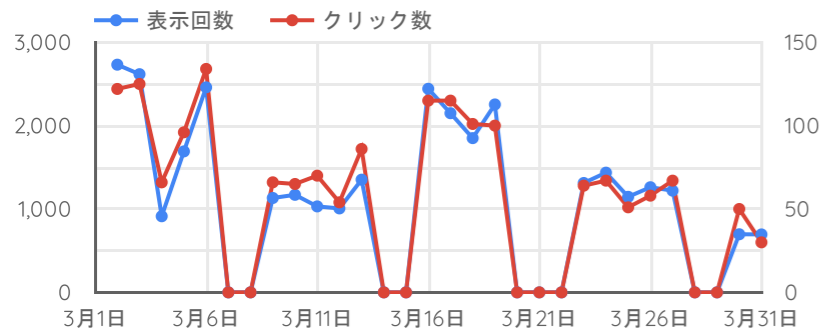

銀座ベレアージュクリニック御中

Google広告レポート

キャンペーン

2026/03/01 - 2026/03/31

クリック数 & クリック率

クリック数 / クリック率 / 表示回数

クリック数

1,702.0

↑ 110.6%

クリック率

5.2%

↓ -0.1%

表示回数

3.3万

↑ 110.9%

獲得件数 & 獲得率

獲得件数 / 獲得率 / 獲得単価

コンバージョン

56.0

↑ 366.7%

獲得率

3.3%

↑ 121.5%

獲得単価

¥5,878.80

↓ -59.6%

ご利用金額 & クリック単価

ご利用金額 / クリック単価 / 表示単価

ご利用金額

¥32.92万

↑ 88.5%

クリック単価