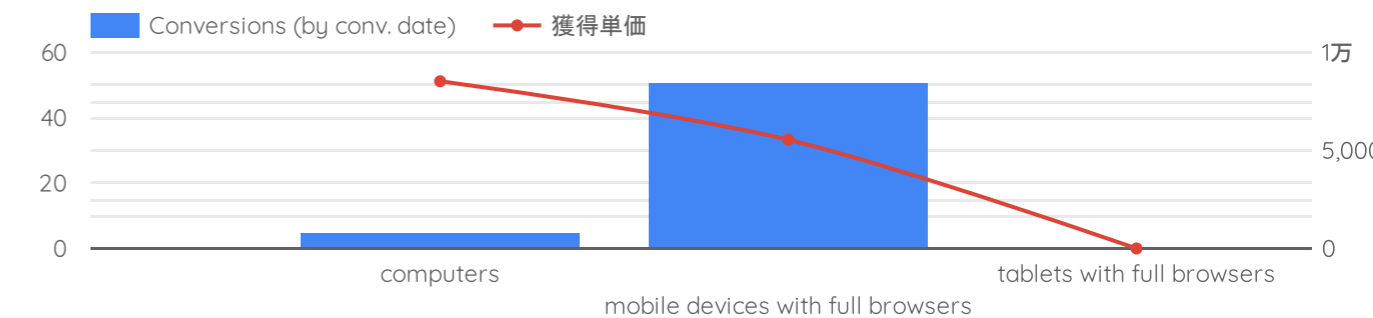

デバイス	表示回数	クリック数 ②	クリック率	クリック単価	ご利用金額	Conversions (... ①)	獲得率	獲得単価
mobile devices with full ...	27,631	1,480	5.36%	¥191	¥282,744.09	51	3.45%	¥5,544
computers	4,577	201	4.39%	¥212	¥42,639.87	5	2.49%	¥8,528
tablets with full browsers	357	21	5.88%	¥182	¥3,828.59	0	0%	¥0

総計   **32,565**   **1,702**   **5.23%**   **¥193**   **¥329,212.55**   **56**   **3.29%**   **¥5,879**

1 - 3 / 3 < >