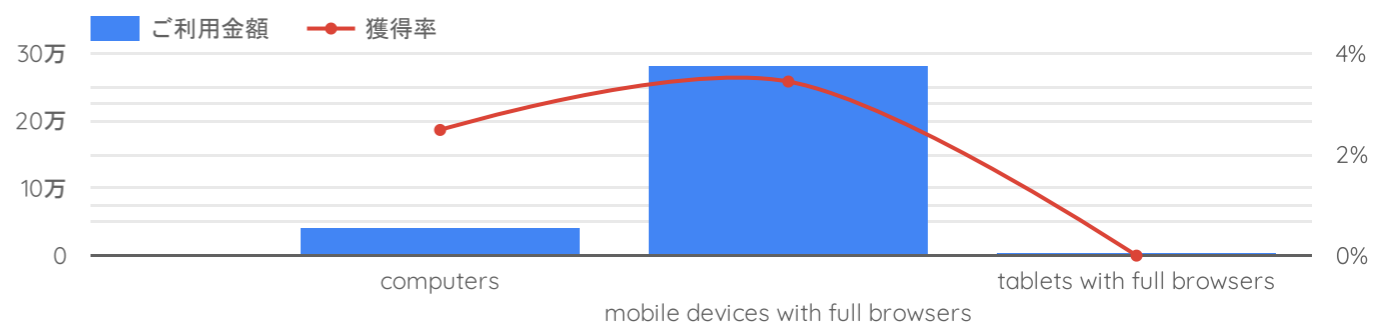

デバイス	表示回数	クリック数 ②	クリック率	クリック単価	ご利用金額	Conversions (... ①)	獲得率	獲得単価
mobile devices with full ...	27,631	1,480	5.36%	¥191	¥282,744.09	51	3.45%	¥5,544
computers	4,577	201	4.39%	¥212	¥42,639.87	5	2.49%	¥8,528
tablets with full browsers	357	21	5.88%	¥182	¥3,828.59	0	0%	¥0

総計   **32,565**   **1,702**   **5.23%**   **¥193**   **¥329,212.55**   **56**   **3.29%**   **¥5,879**

1 - 3 / 3 < >