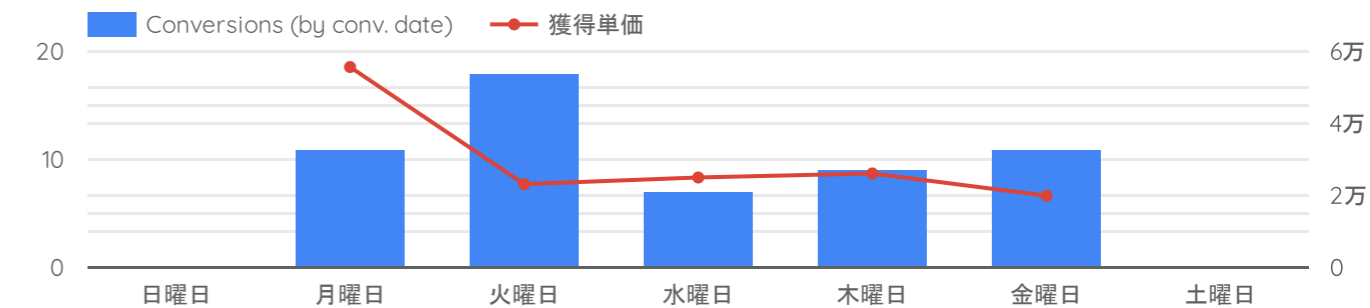

曜日	表示回数	クリック数	クリック率	クリック単価	ご利用金額	Conversions (by co...)	獲得率	獲得単価
月曜日	8,314	417	27.06%	¥1,036	¥87,996.74	11	16.27%	¥55,664
火曜日	8,067	402	24.67%	¥1,020	¥82,662.05	18	24.75%	¥23,149
水曜日	4,940	288	23.93%	¥703	¥49,546.97	7	9.73%	¥24,994
木曜日	6,213	308	20.08%	¥699	¥53,942.15	9	11.38%	¥26,113
金曜日	5,031	287	17.3%	¥575	¥55,064.64	11	13.28%	¥19,922

総計 32,565 1,702 5.23% ¥193 ¥329,212.55 56 3.29% ¥5,879

1 - 5 / 5 < >